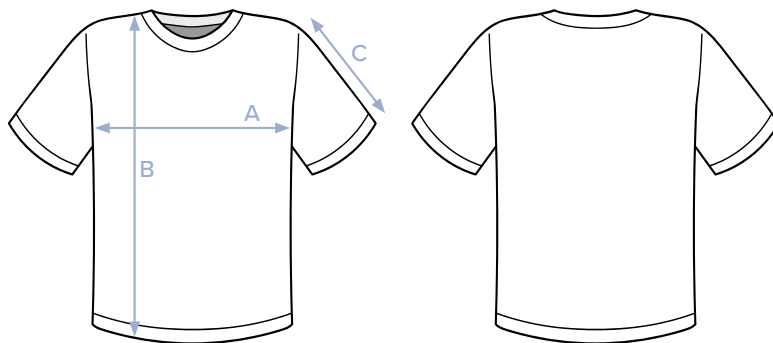

Größentabelle

Baby T-Shirt

155 GSM

Größen	A Halber Brustumfang	B Körperlänge	C Ärmellänge
6 - 12 Monate 68 - 80 cm	27	33	9,5
12 - 18 Monate 80 - 86 cm	28,5	34,5	10
18 - 24 Monate 86 - 92 cm	30	36,5	10,5
24 - 36 Monate 92 - 98 cm	31,5	39	11

*in cm